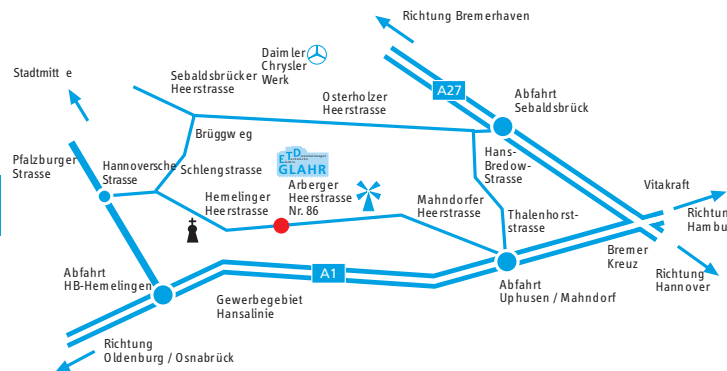

Mit einem Bussystem sind Ihnen praktisch keine Grenzen gesetzt.

Sie wünschen sich eine wechselnde Lichtsituation jenachdem wo Sie sich im Raum befinden?

Kein Problem, rufen Sie uns an!

Netzanalyse

Je größer und verzweigter ein Stromnetz ist, desto mehr Energie geht „unterwegs“ verloren und umso anfälliger ist es für Störungen.

Dies macht sich natürlich besonders bei großen Industrienetzen bemerkbar, aber auch in kleinen Betrieben oder sogar daheim gilt:

BGV A 2 Prüfung

Wussten Sie, dass die Prüfung aller Elektroanlagen und Geräte nach BGV A 2 (früher VBG 4) grundsätzlich Pflicht ist? Und das schon seit 1979?

Wissen tun das nur die Wenigsten, dennoch gilt diese Vorschrift per Gesetz: § 209 Abs. 1 Nr. 1 SGB VII.

Viele Versicherungen schließen eine Haftung bei Sach- oder Personenschaden verursacht durch ein nicht geprüftes Gerät grundsätzlich aus!

Regelmäßige Prüfung schützt Sie und Ihre Mitmenschen und bewahrt Sie bei Unfällen vor immenssem wirtschaftlichen Schaden!

Unsere Leistung im Überblick

- Bustechnik (Draht/Funk)
- Netztechnik /- analyse
- Sicherheitstechnik / Alarmanlagen
- BGV A 2 Prüfung
- Programmierung
- Visualisierung
- Inbetriebnahme
- Montage

ETD Glahr GmbH

Arberger Heerstraße 86
28307 Bremen

Telefon: 04 21 | 48 52 09 0

Telefax: 04 21 | 48 52 09 9

Mobil: 01 70 | 63 01 84 4

www.etd-glahr.de

info@etd-glahr.de

DIN EN ISO 9001:2000 Zertifizierung